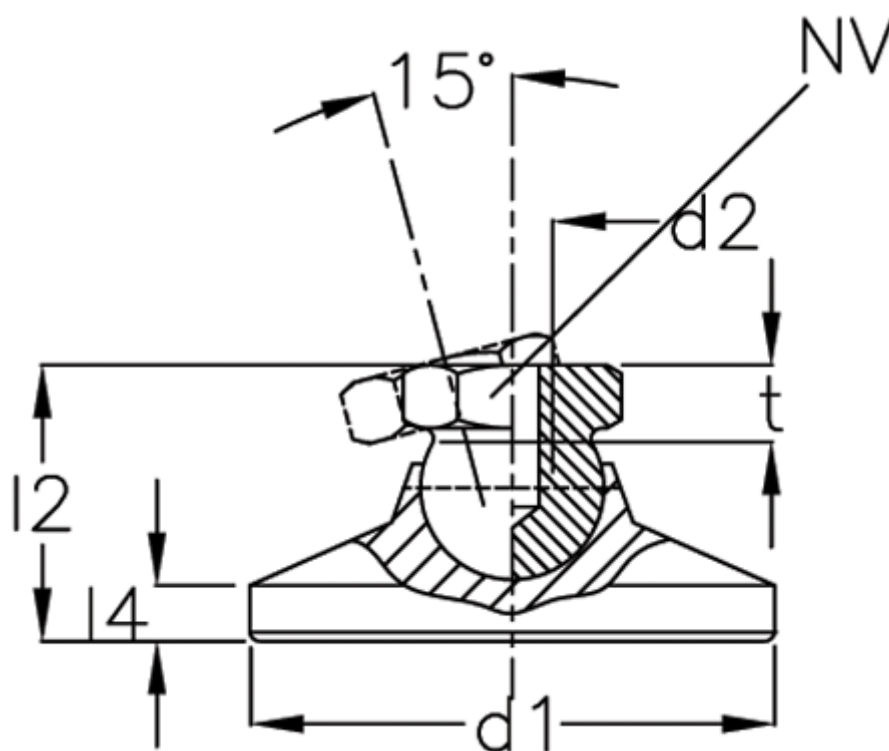

Varenummer: 20343160M12KSE
Beskrivelse: E+G Justerfod
GN 343.1-60-M12-KSE

Mål

d1	= 60
d2	= 12
l2	= -
l4	= -
NV	= 17
Statisk belastning (kN)	= 33
t min	= 11.5